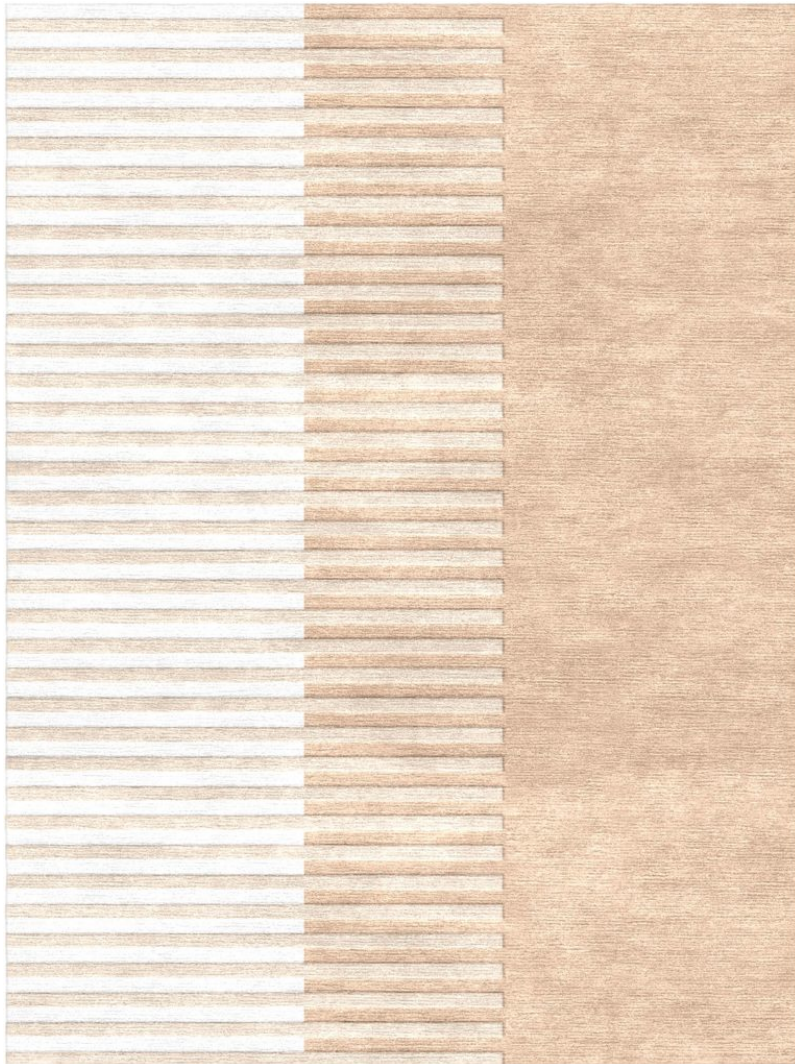

## SHELL

### DÉjà Vu Tibetan Knot

TK382-128

### Pom Colors

2

4367

4367

---