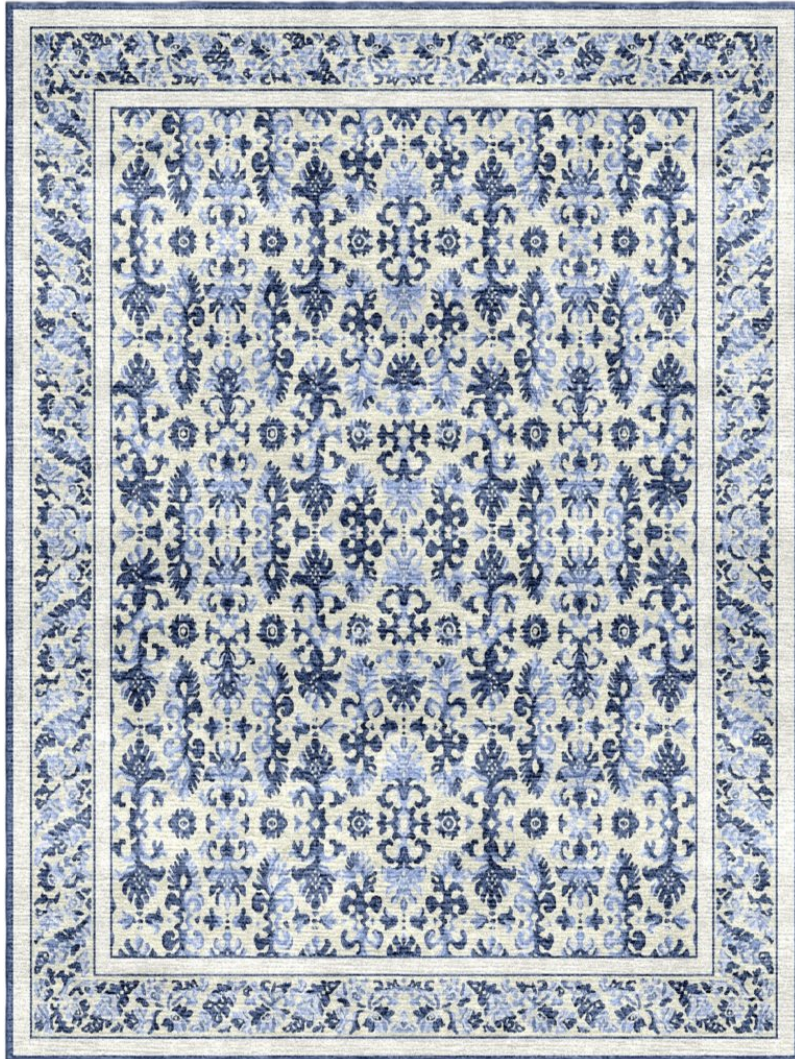

## WEDGEWOOD

### Regal Row Tibetan Knot

TK372-348